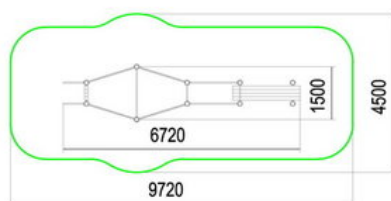

W-02-015

- ▶ Размер: 7000x1500x2600 мм
- ▶ Общая высота: 2600 мм
- ▶ Площадь зоны безопасности: 36.6

Основные материалы:

покрытые порошковыми красками металлические элементы
клееный брус 100x100 мм
покрытые порошковыми красками опорные столбы d=108 мм