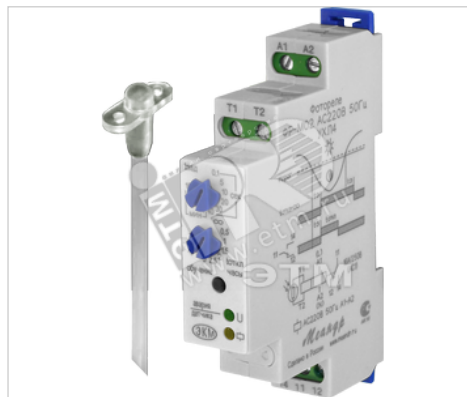

Низковольтное оборудование / Приборы контроля и сигнализации / Фотореле

Фотореле ФР-M02 AC230В УХЛ4 с датчиком

[Паспорт изделия](#)

Код товара	3983467
Артикул	4680019911687
Производитель	Меандр
Страна	Россия
Наименование	
Упаковки	
Сертификат	RU C-RU.AB24.B04730
Тип изделия	Фотореле
Напряжение, В	220