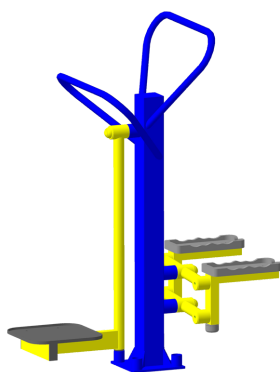

Степпер + Маятник

КАТЕГОРИЯ: ТРЕНАЖЕРЫ (/PRODUKSIYA/TRENAZHERYI/)